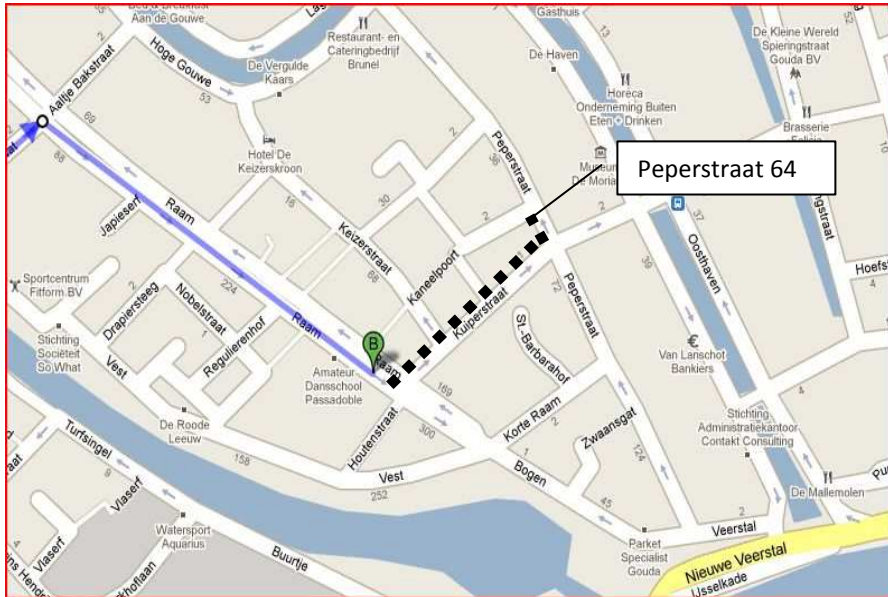

Station Gouda

- Te voet** (13 minuten) vanaf station Gouda:
- vanaf station schuin naar links, langs busstation, richting grote kruising (Vredebest)
  - oversteken, brug over, winkelstraat in richting Markt (Kleiweg / Hoogstraat)
  - rechtdoor blijven lopen, over Markt, stadhuis aan linkerhand
  - Markt aflopen, ING aan linkerhand houden en direct na het water rechtsaf (Hoge Gouwe)
  - eerste weg links (Peperstraat)
  - na circa 150 meter aan rechterhand nummer 64

Peperstraat 64

**Per auto** vanaf snelweg naar betaald parkeren aan Raam

**Per auto** laatste km naar Raam

P garage Nieuwe Markt

P terrein Klein Amerika

Peperstraat 64

P langs straat Raam

**Directe omgeving**

Peperstraat 64